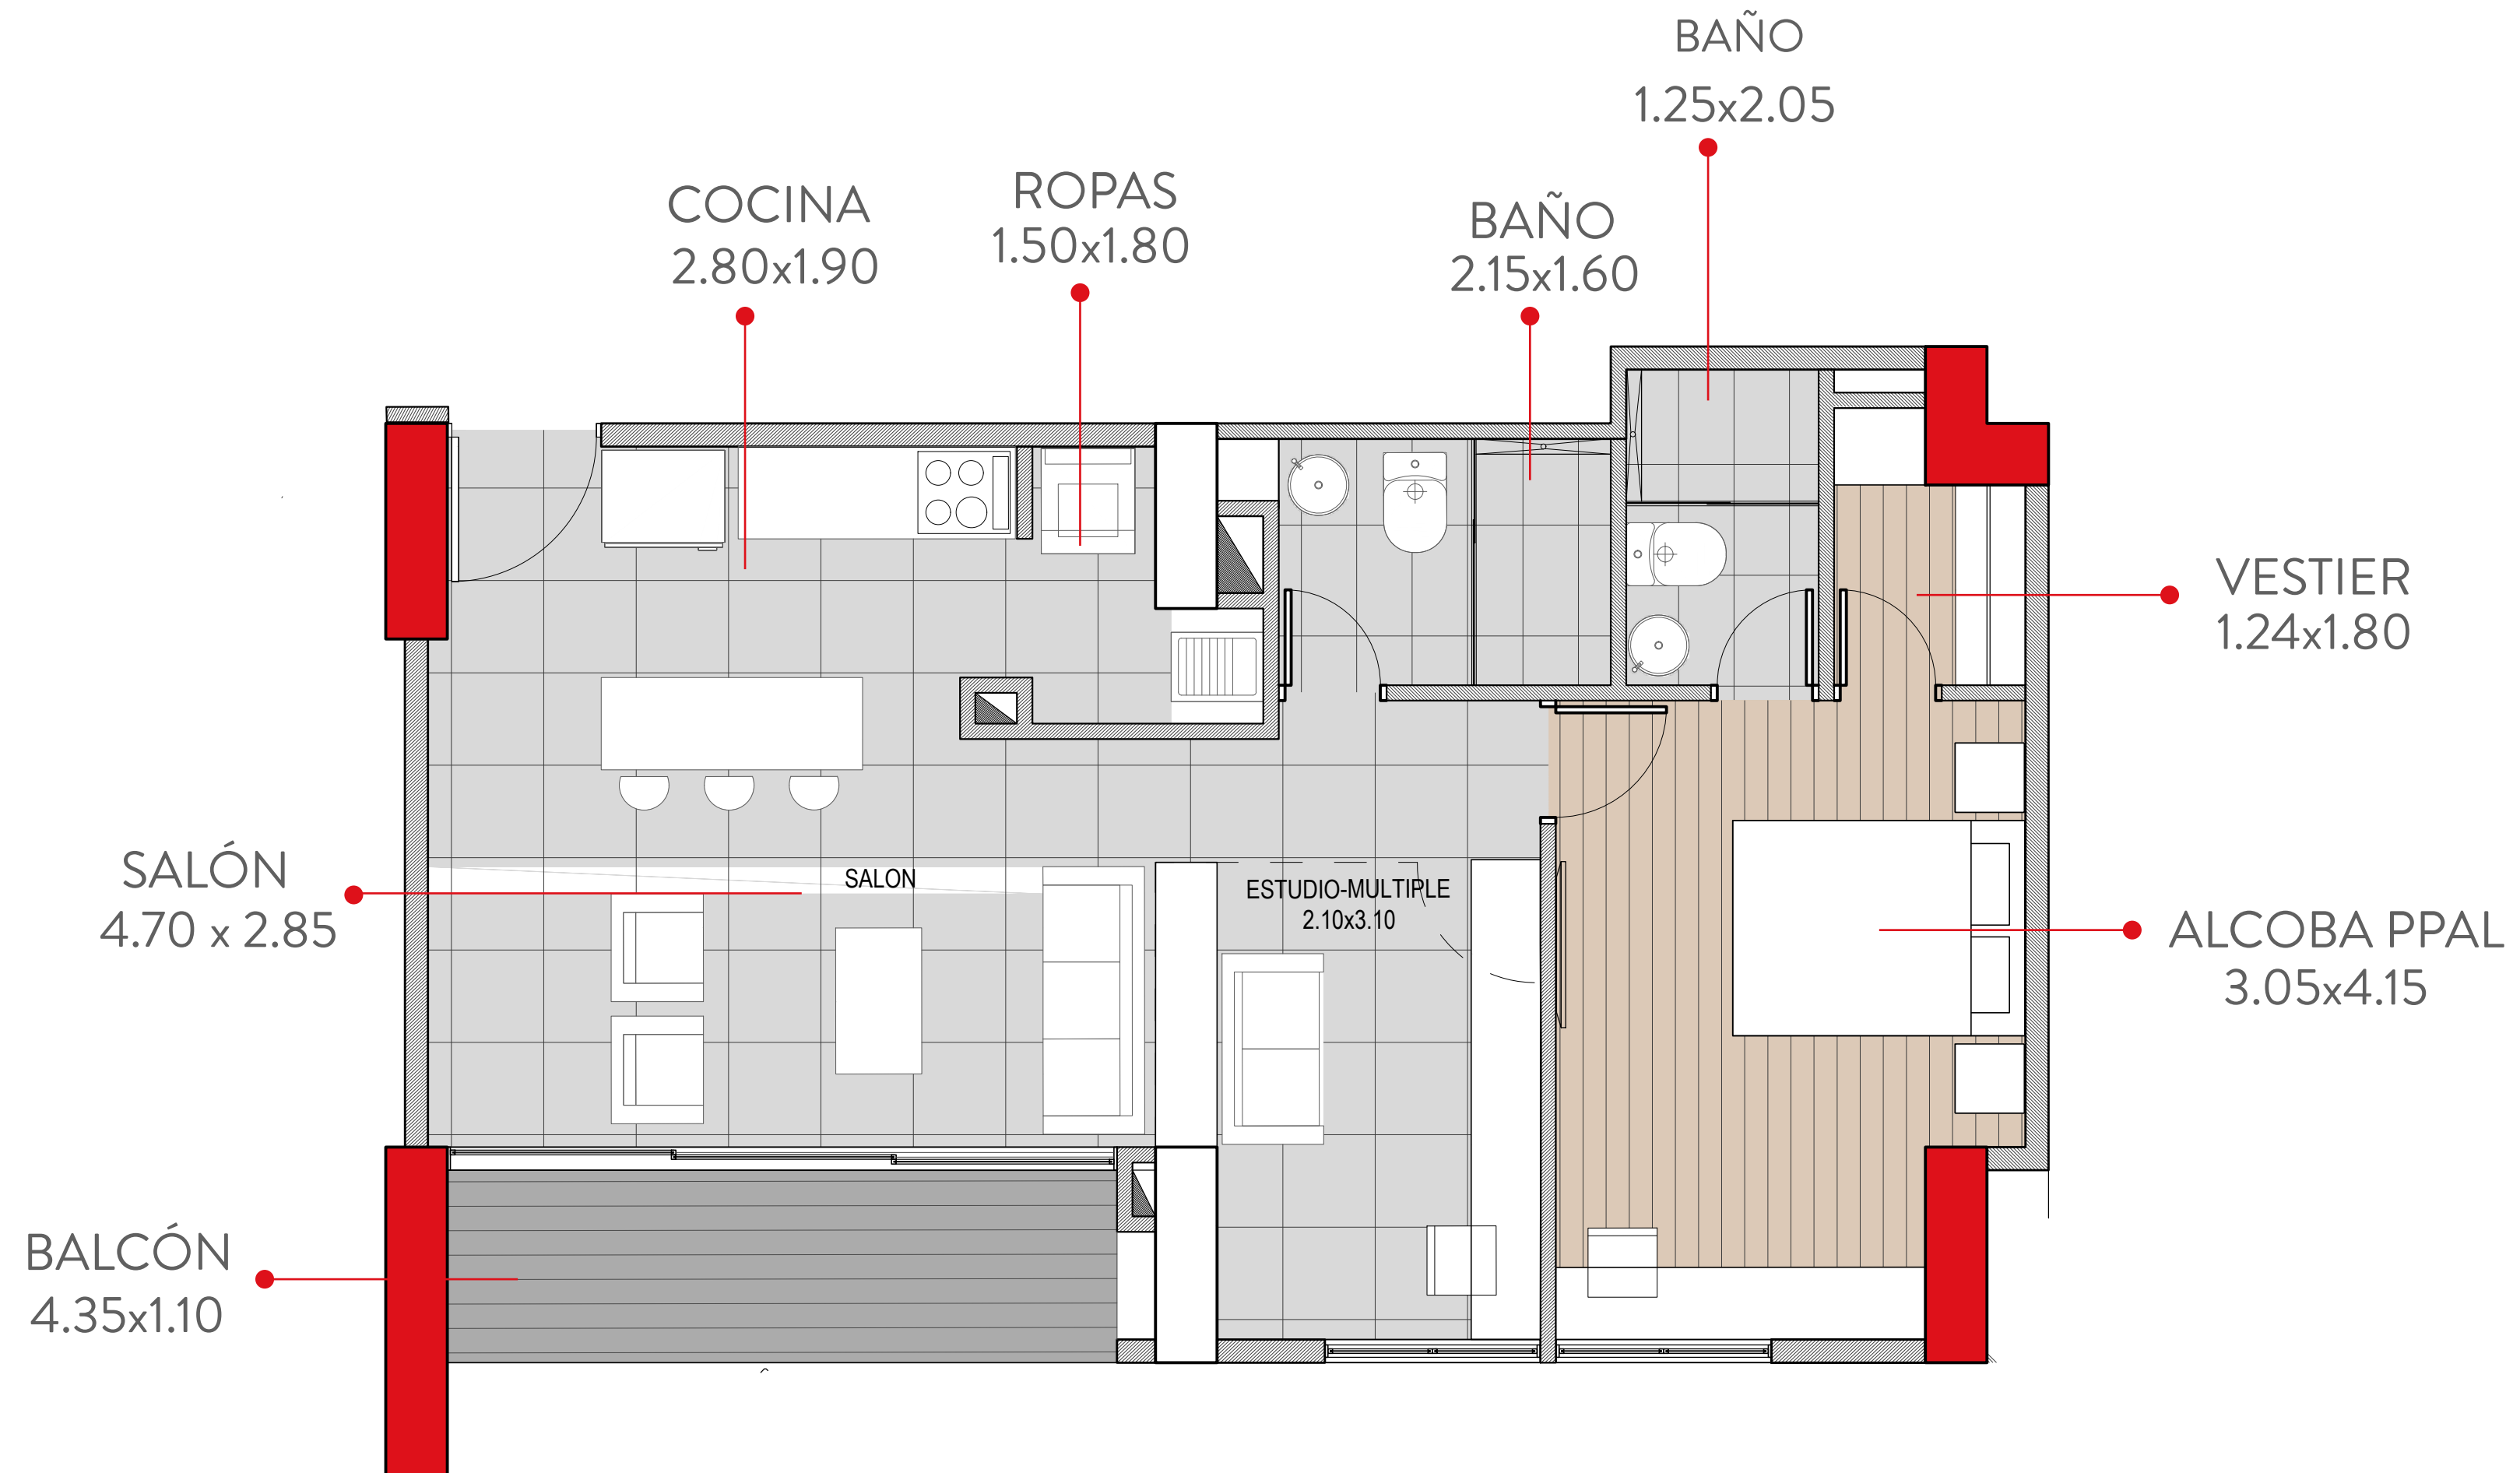

## PRIMEIRO CARIOCA

Apartamento de 65 m<sup>2</sup> con una amplia habitación con vestier, sala comedor, estudio, 2 baños, balcón, gran terraza, cocina y espacio de ropas. Carioca es el nativo de Río de Janeiro y proviene del tupí – guaraní kari (hombre blanco) y oca (casa); es decir, “la casa de hombre blanco” en referencia a la primera casa que se construyó en esa zona.

¡Realiza el recorrido virtual animado!

<https://bit.ly/3mnsDoS>

En lanzamiento última torre

APTO L  
ÁREA CONSTRUIDA: 65.07m<sup>2</sup>  
ÁREA PRIVADA: 52.68 m<sup>2</sup>

# PRIMEIRO CARIOCA

En lanzamiento última torre

APTO J

ÁREA CONSTRUIDA: 69.07 m<sup>2</sup>

ÁREA PRIVADA: 62.67m<sup>2</sup>

**Torre 3 - 69m<sup>2</sup>**

## PRIMEIRO CACHOEIRA

Gran apartamento de 69 m<sup>2</sup>, 2 alcobas (principal con vestier), amplia sala comedor, balcón, espacioso estudio múltiple, 2 baños, cocina y espacio de ropas. Cachoeira es una onomatopeya para designar una cascada. Cuando se repite varias veces seguidas, la sonoridad y vibración recuerdan al murmullo del agua cayendo en una cascada.