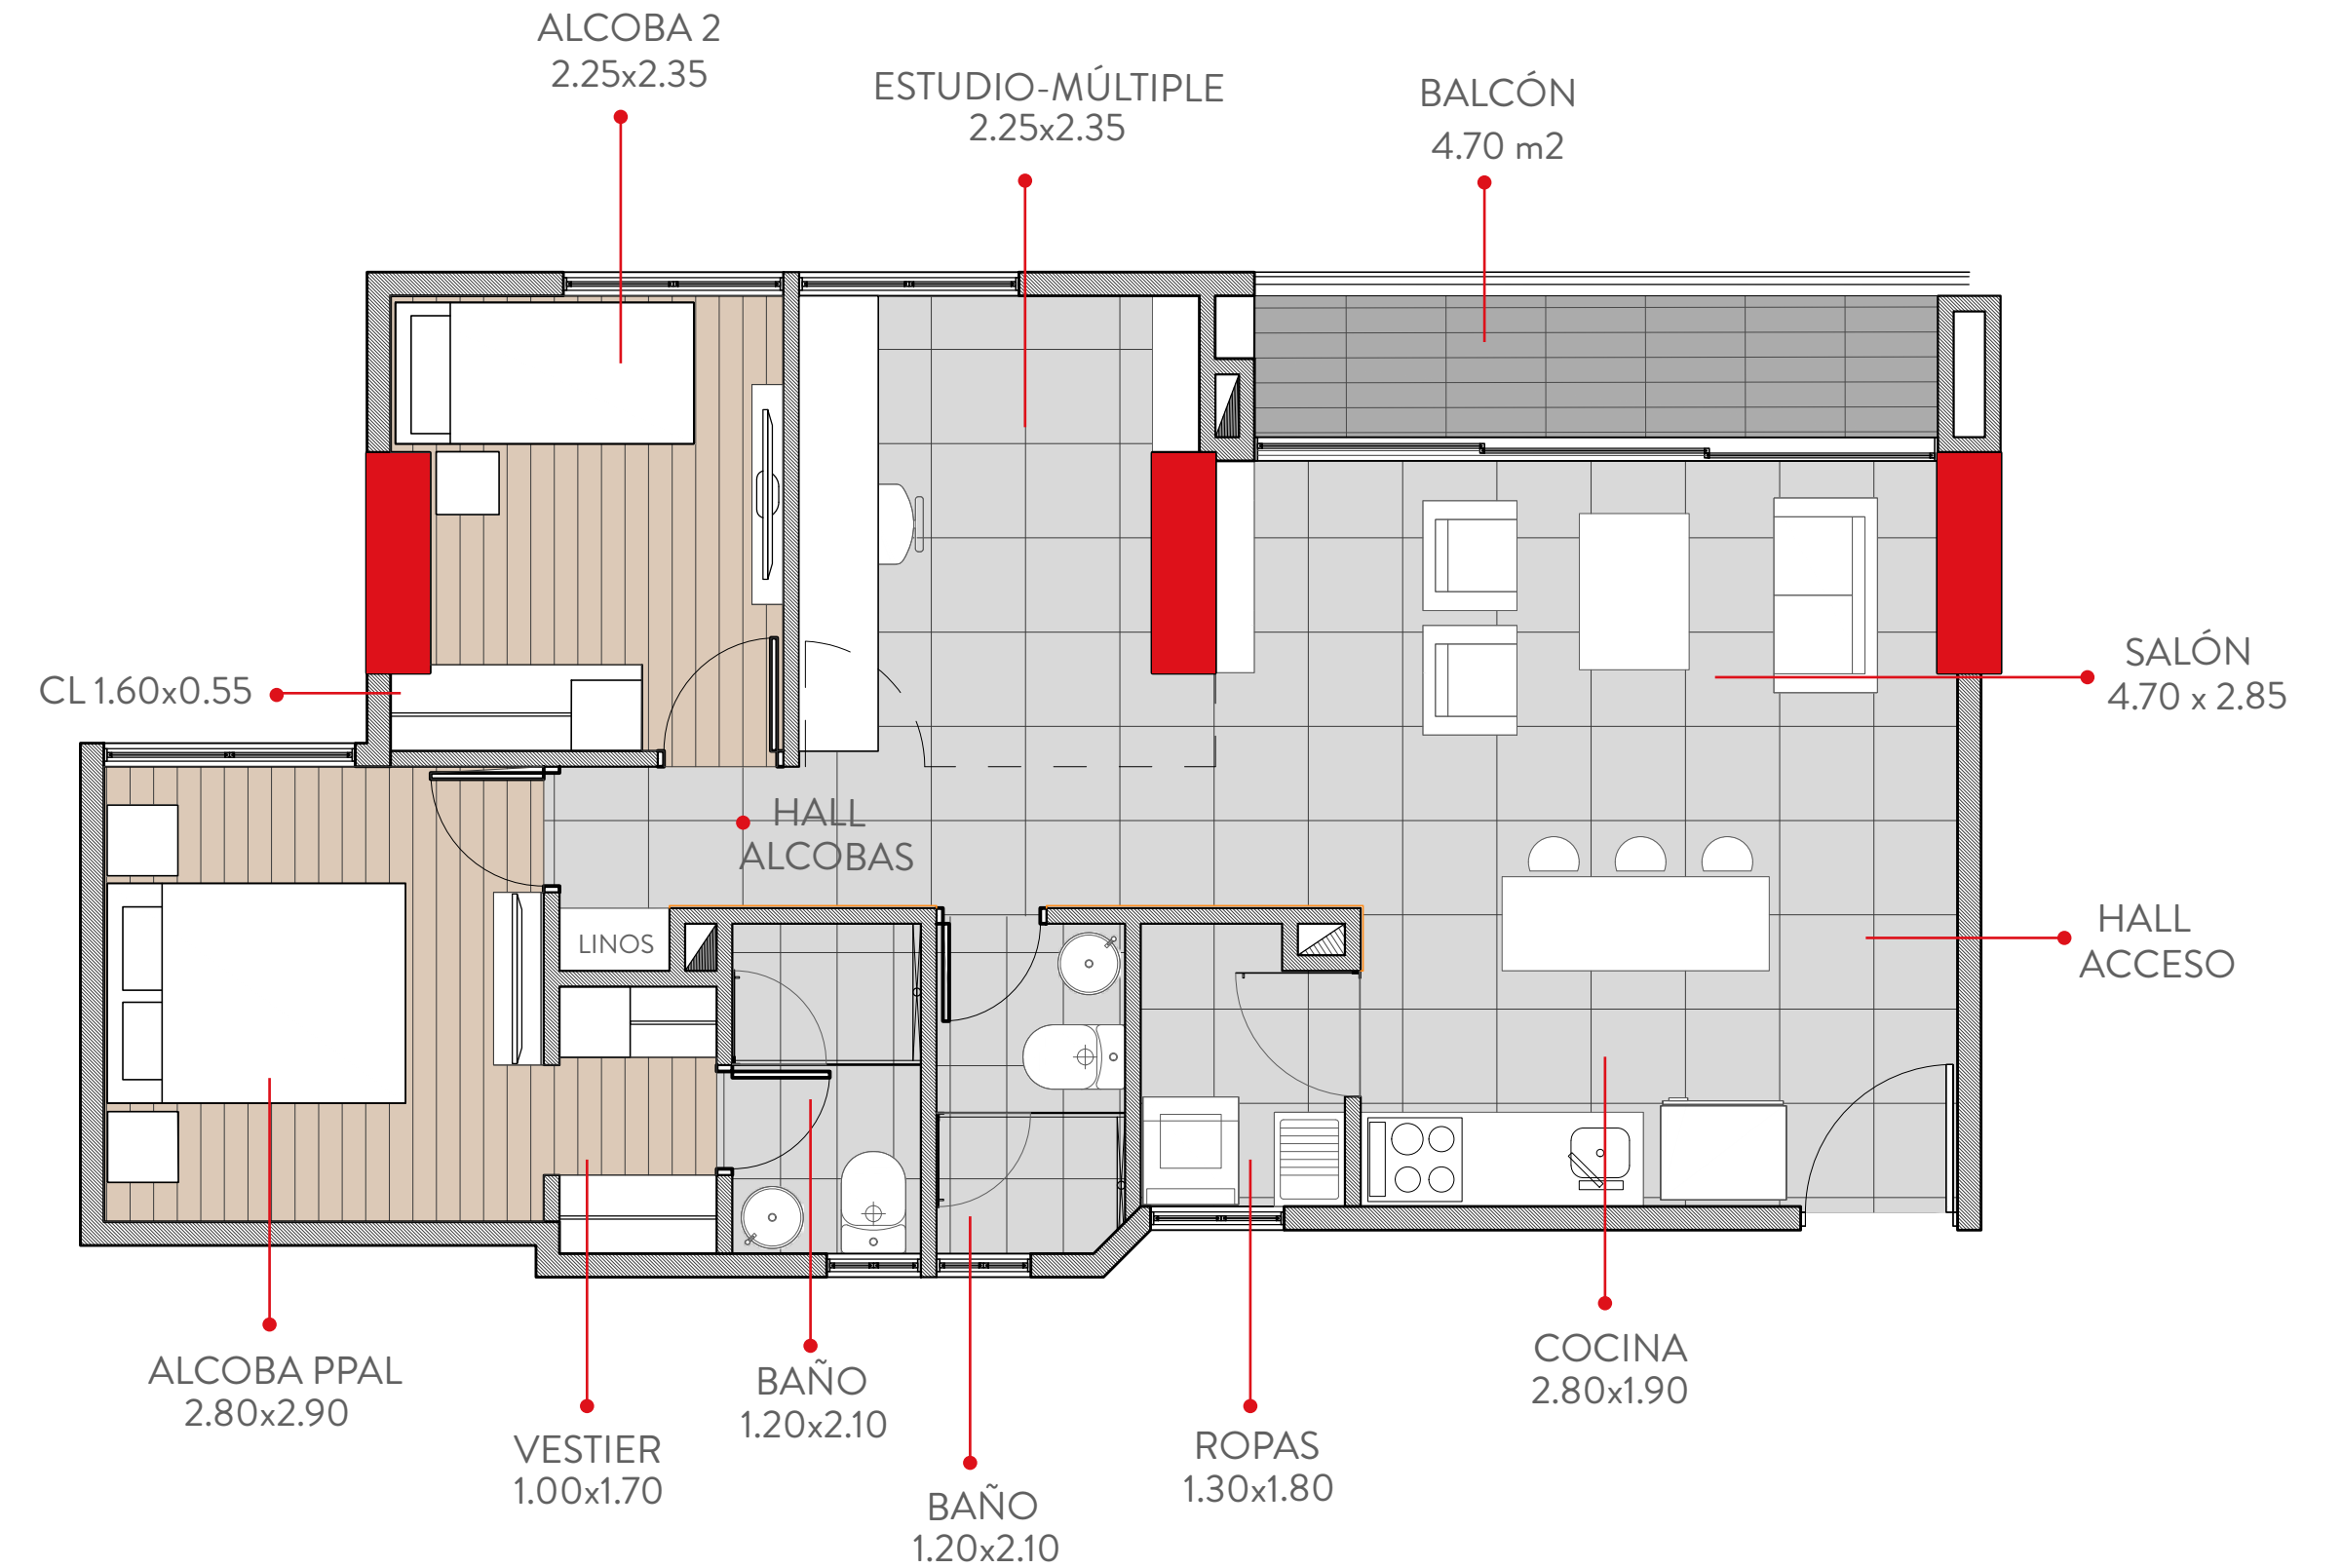

APTO J

ÁREA CONSTRUIDA: 69.07 m²

ÁREA PRIVADA: 62.67m²

PRIMEIRO CACHOEIRA

En lanzamiento última torre