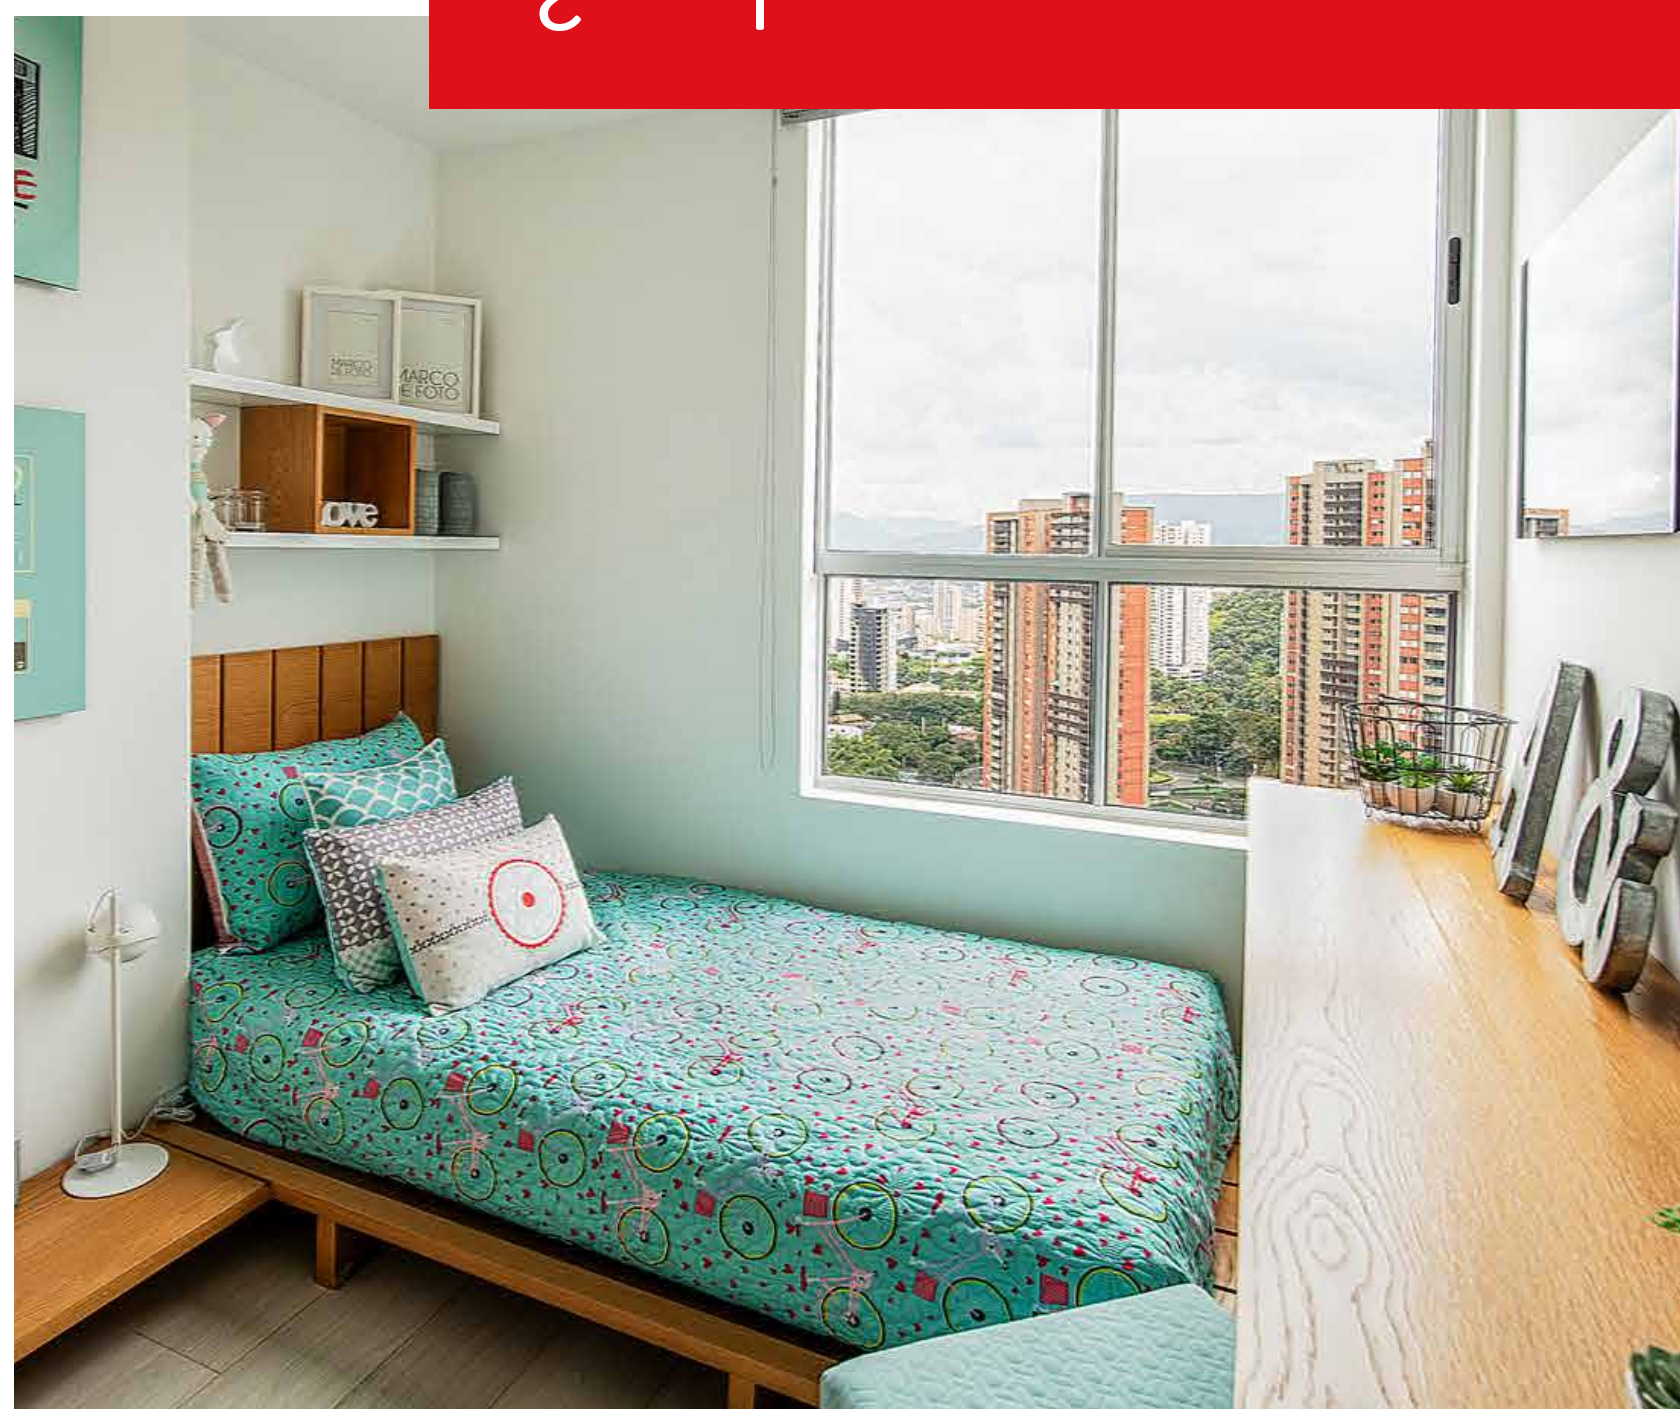

¿Te apasiona el conservador e iluminado?