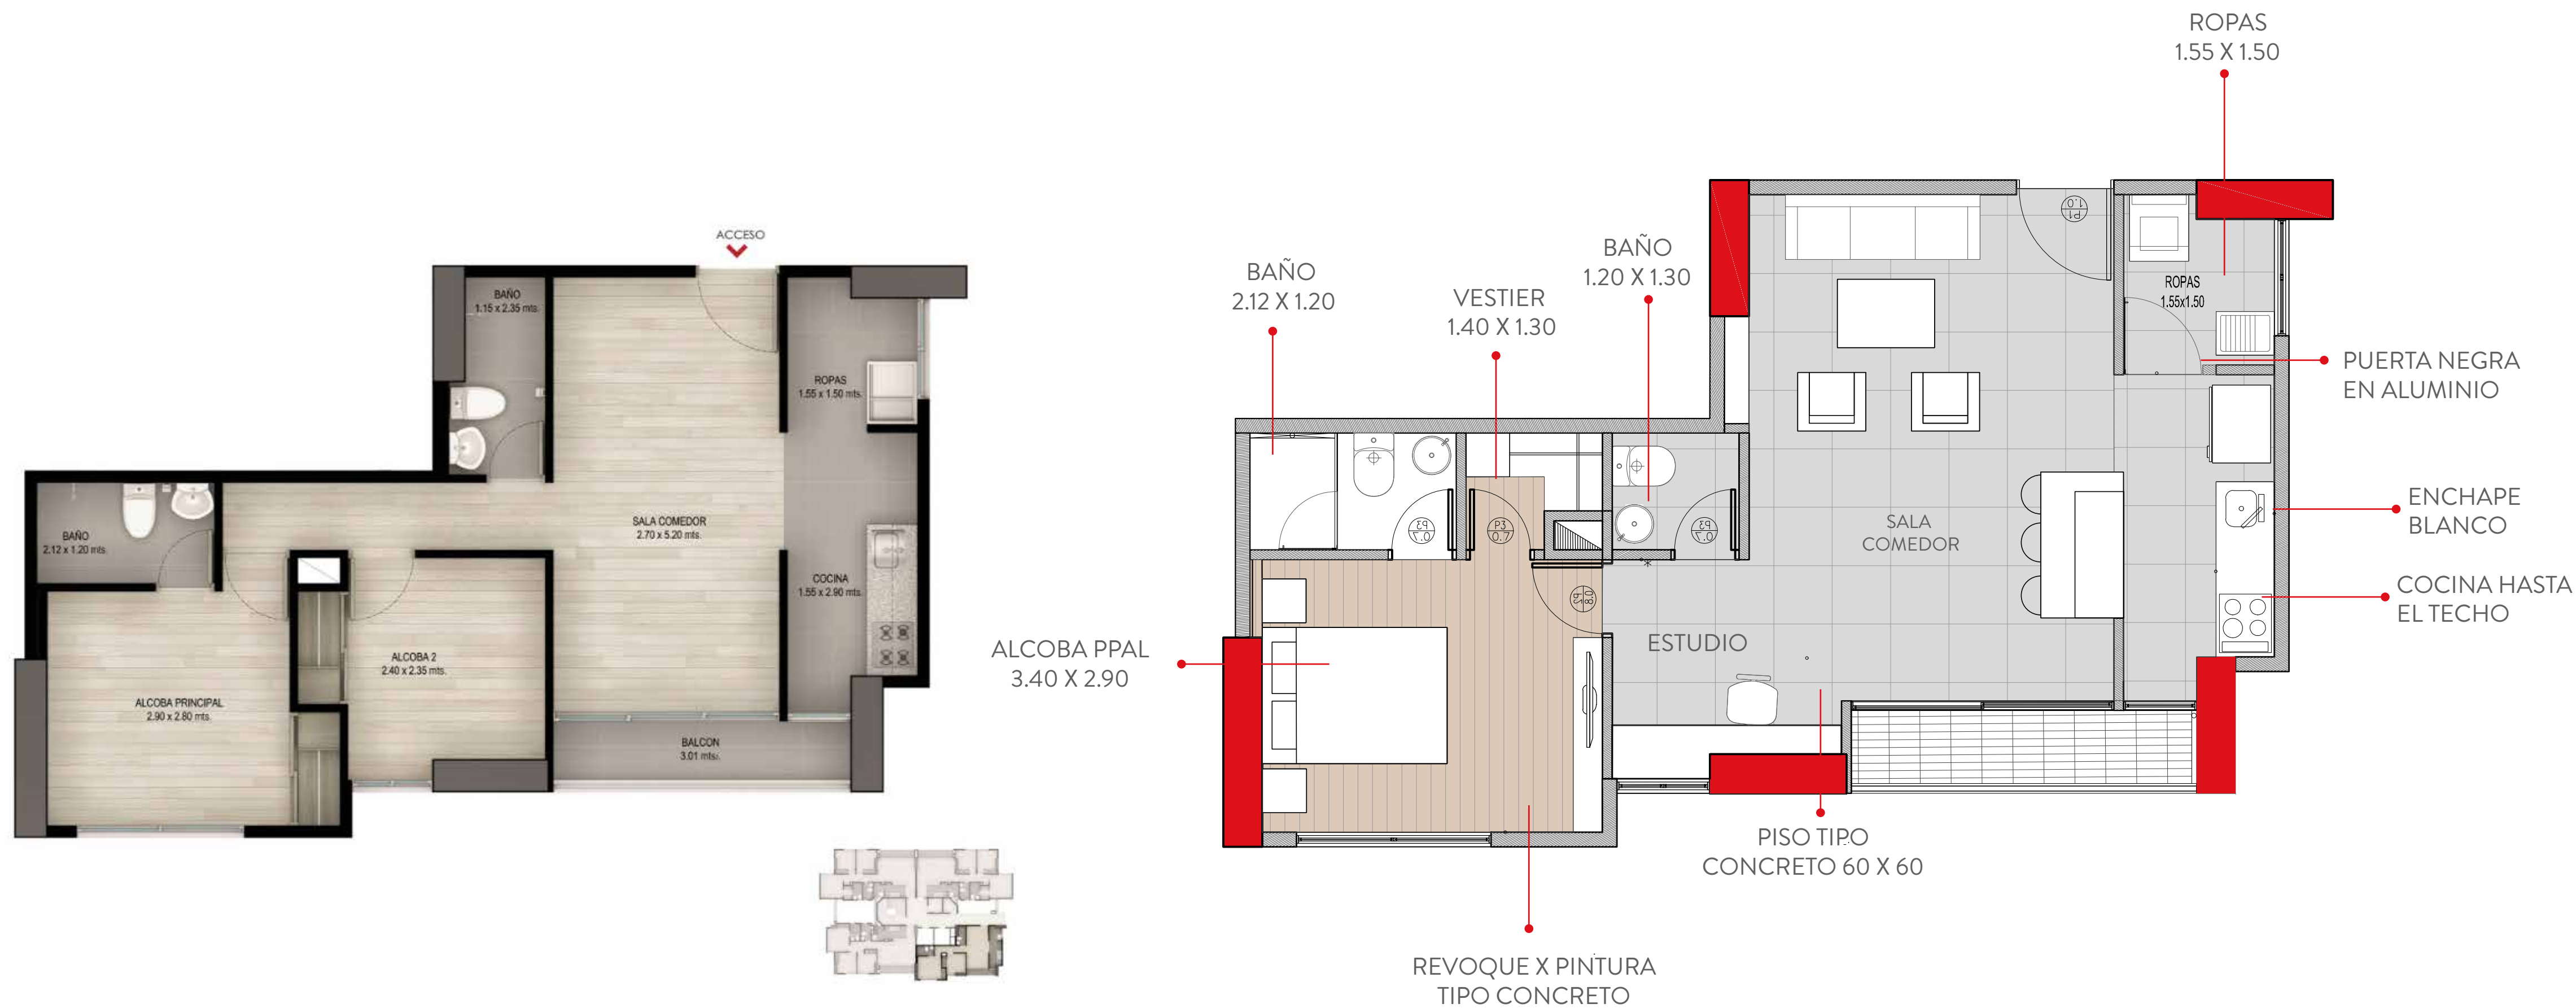

TIPO LOFT
ÁREA CONSTRUIDA: 57.23 m²
ÁREA PRIVADA: 50.84m²

PRIMEIRO XODÓ

Torre dos en construcción