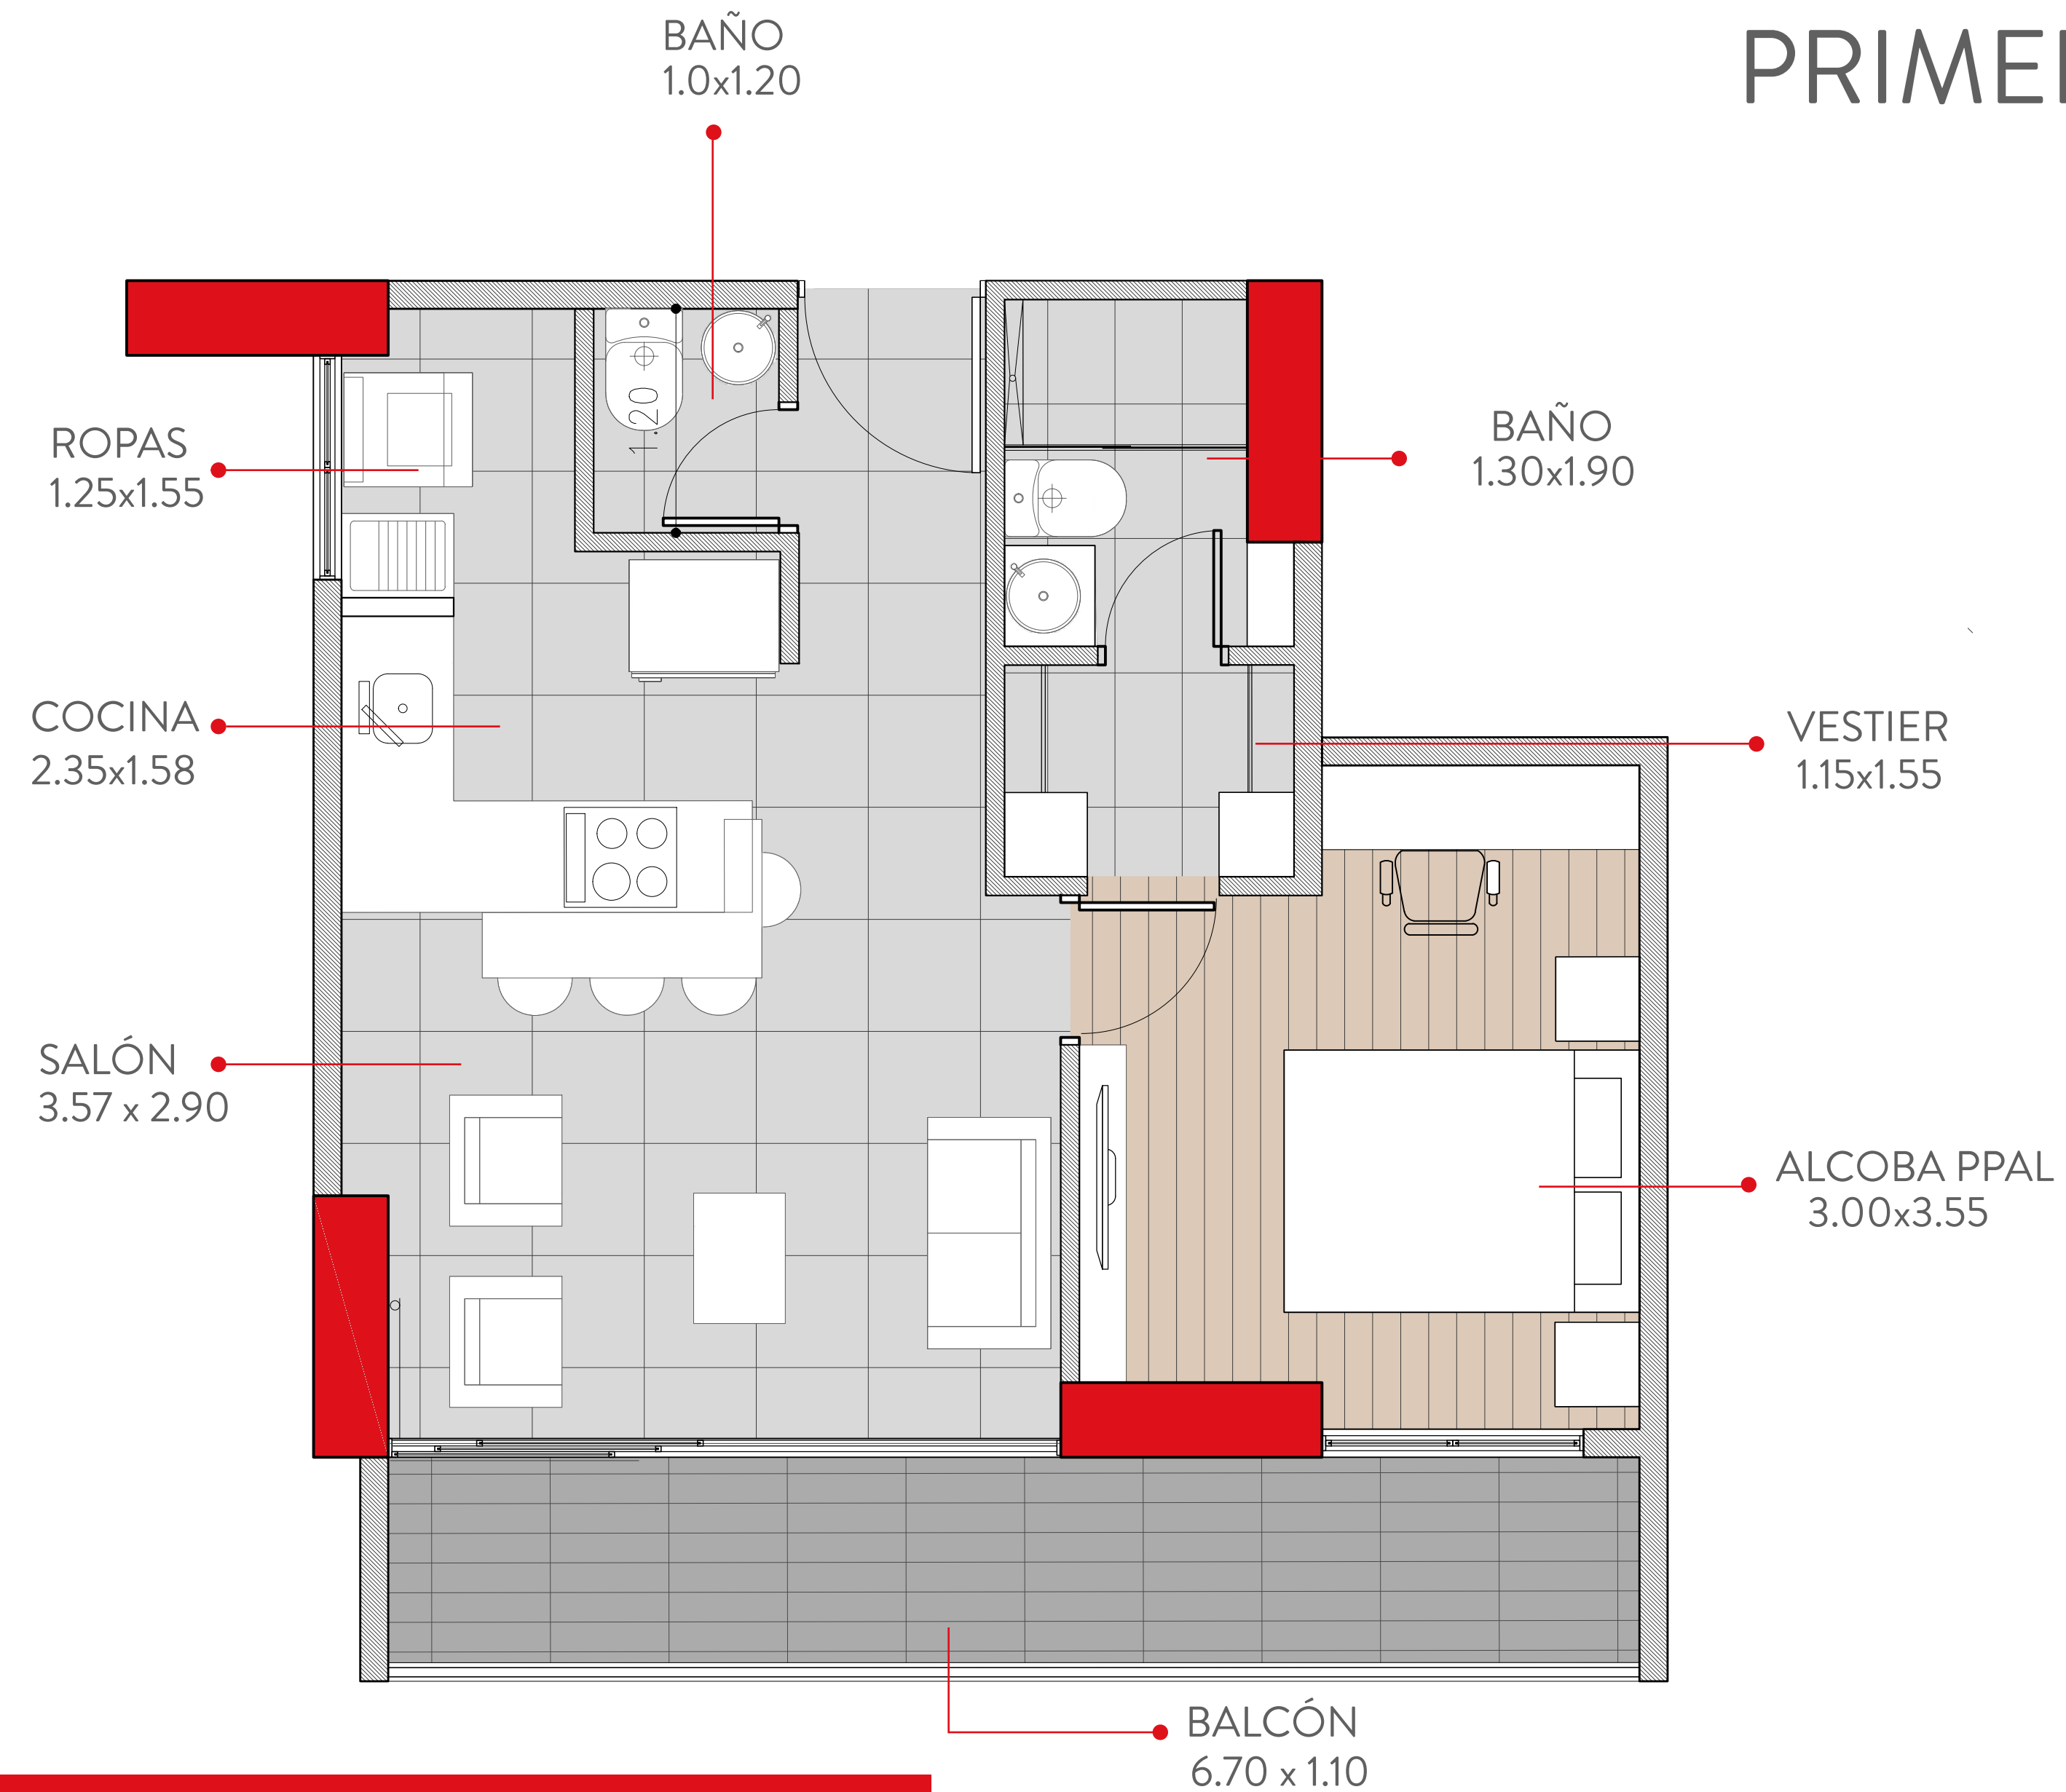

PRIMEIRO SAUDADE

En lanzamiento última torre